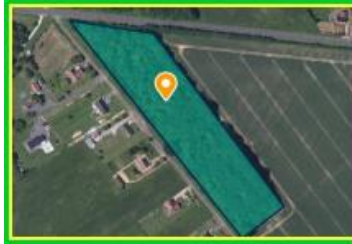

TERRAIN BOISE 1.8 Ha

DESCRIPTION

Terrain de loisirs boisé de 1.8 Ha, proche de la Guerche-sur-l'aubois. Transaxia JOUET SUR L'AUBOIS, GAUDRY Alexandre - 06.07.26.18.66

INFORMATIONS

Année de construction :