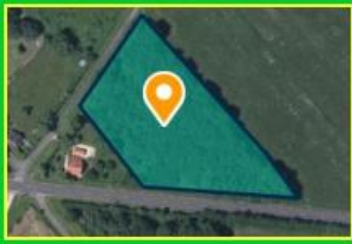

PARCELLES DE BOIS

DESCRIPTION

Terrain de loisirs d'environ 7730 m² entièrement boisé.

Transaxia JOUET SUR L'AUBOIS, GAUDRY Alexandre -

06.07.26.18.66

INFORMATIONS

Année de construction :

Nombre de pièces : 0