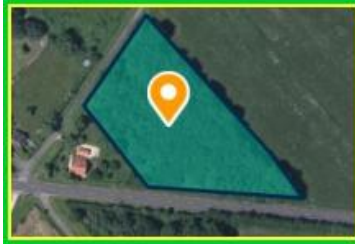

PARCELLES DE BOIS

DESCRIPTION

Terrain de loisirs d'environ 7730 m² entièrement boisé.

Transaxia JOUET SUR L'AUBOIS, GAUDRY Alexandre -

06.07.26.18.66

INFORMATIONS

Année de construction :

Nombre de pièces : 0